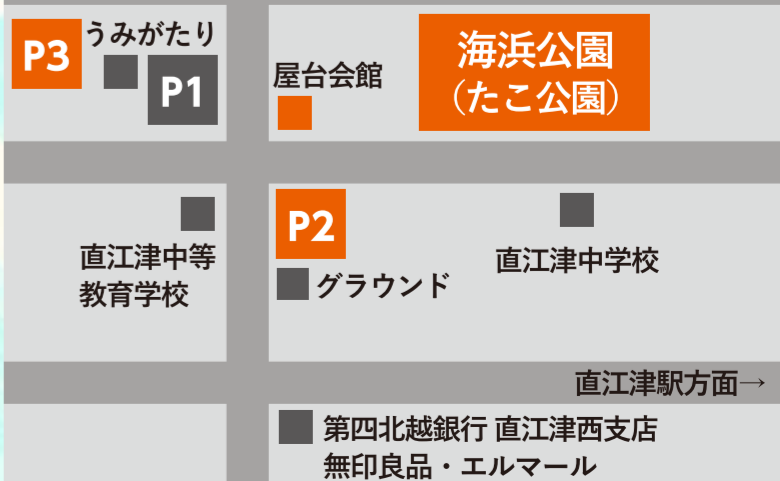

場所：上越市海浜公園
(新潟県上越市西本町4-17「うみがたり」近く)

新型コロナ感染対策のお願い

検温にご協力ください  手の消毒をお願いします 

マスクの着用にご協力ください  距離を保ってください 

37.5度以上の方とそのグループの方は入場出来ません
スタッフの指示にはご協力お願いいたします

日本海

うみがたり P3 駐車場よりご来場お願いいたします

主催 マゼランペンギンクラフトフェスタ上越 実行委員会 事務局 TEL025-543-2449